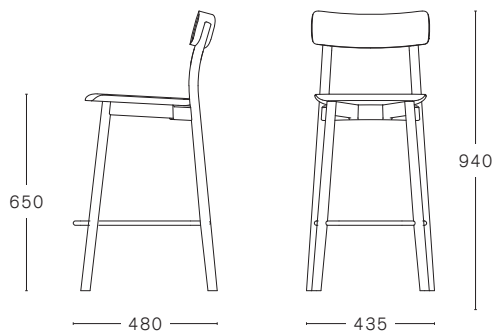

OAK FRAME

OAK FRAME WITH
NON REMOVABLE SEAT UPHOLSTERY
Rohi Novum
COM - COL*

STACKABLE

MAX. PER BOX	GROSS WEIGHT	VOLUME	BOX SIZE
2 CHAIRS	CA. kg 17,50	0,38 m ³	630 x 630 x 955 mm

*FABRIC REQUIRED
1 PCS: LIN MTRS 0,55 (H 1,40 m)
MORE PCS: TO BE CHECKED

LEATHER REQUIRED
1 PCS: 0,83 m²

SAMPLE REQUIRED FOR APPROVAL

MC 8 CHIARO COUNTER STOOL

ASH FRAME

MAX. PER BOX	GROSS WEIGHT	VOLUME	BOX SIZE
1 STOOL	CA. kg 9,50	0,28 m ³	480 x 545 x 1070 mm

MC 8 CHIARO BAR STOOL

ASH FRAME

MAX. PER BOX 1 STOOL	GROSS WEIGHT CA. kg 9,50	VOLUME 0,28 m ³	BOX SIZE 480 x 545 x 1070 mm
-------------------------	-----------------------------	-------------------------------	---------------------------------