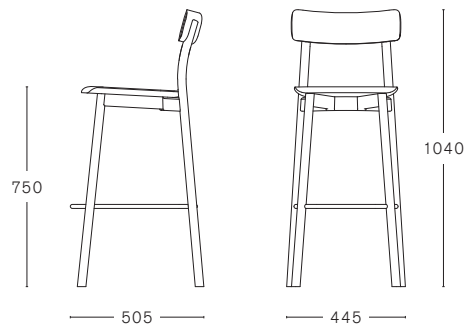

OAK FRAME

OAK FRAME WITH
NON REMOVABLE SEAT UPHOLSTERY
Rohi Novum
COM - COL*

STACKABLE

MAX. PER BOX	GROSS WEIGHT	VOLUME	BOX SIZE
2 CHAIRS	CA. kg 17,50	0,38 m ³	630 x 630 x 955 mm

*FABRIC REQUIRED
1 PCS: LIN MTRS 0,55 (H 1,40 m)
MORE PCS: TO BE CHECKED

LEATHER REQUIRED
1 PCS: 0,83 m²

SAMPLE REQUIRED FOR APPROVAL

MC 8 CHIARO COUNTER STOOL

ASH FRAME

MAX. PER BOX	GROSS WEIGHT	VOLUME	BOX SIZE
1 STOOL	CA. kg 9,50	0,28 m ³	480 x 545 x 1070 mm

MC 8 CHIARO BAR STOOL

ASH FRAME

MAX. PER BOX 1 STOOL	GROSS WEIGHT CA. kg 9,50	VOLUME 0,28 m ³	BOX SIZE 480 x 545 x 1070 mm
-------------------------	-----------------------------	-------------------------------	---------------------------------