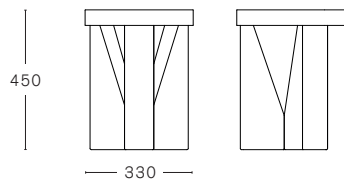

MC 20 CUGINO

OAK FRAME

MAX. PER BOX 1 STOOL	GROSS WEIGHT CA. kg 11,0	VOLUME 0,07 m ³	BOX SIZE 380 × 380 × 505 mm
-------------------------	-----------------------------	-------------------------------	--------------------------------