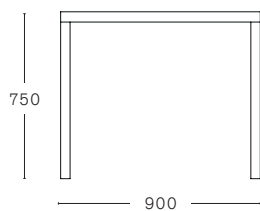

| MAX. PER BOX | GROSS WEIGHT | VOLUME | BOX SIZE |
|--------------|--------------|---------|---------------------|
| 1 STOOL | CA. kg 9 | 0,22 m³ | 470 x 420 x 1110 mm |

*FABRIC REQUIRED LEATHER REQUIRED
1 PCS: LIN MTRS 0,50 (H 1,40 m) 1 PCS: 0,75 m²
MORE PCS: TO BE CHECKED

*FABRIC REQUIRED LEATHER REQUIRED
1 PCS: LIN MTRS 0,50 (H 1,40 m) 1 PCS: 0,75 m²
MORE PCS: TO BE CHECKED

SAMPLE REQUIRED FOR APPROVAL

MC 14 PRIMO TABLE

1800 X 900 MM
 NATURAL OAK FRAME
 OAK VENEERED TOP
 FENIX NTM® TOP

| MAX. PER BOX | GROSS WEIGHT | VOLUME | BOX SIZE |
|--------------|--------------|---------------------|---------------------|
| 1 TABLE | CA. kg 32,00 | 0,25 m ³ | 1870 x 970 x 140 mm |

900 X 900 MM
 NATURAL OAK FRAME
 OAK VENEERED TOP
 FENIX NTM® TOP

| MAX. PER BOX | GROSS WEIGHT | VOLUME | BOX SIZE |
|--------------|--------------|---------------------|--------------------|
| 1 TABLE | CA. kg 22,00 | 0,21 m ³ | 970 x 970 x 220 mm |

FINISHINGS

BEECH