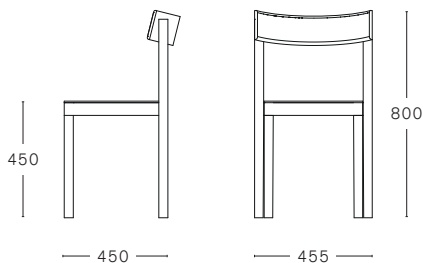

MC 14 PRIMO CHAIR

STACKABLE

BEECH FRAME

GOLD BEECH FRAME

OAK FRAME WITH
NON REMOVABLE SEAT UPHOLSTERY
Dani Acquario Leather
Sweet Leather
COM - COL*

| MAX. PER BOX | GROSS WEIGHT | VOLUME | BOX SIZE |
|--------------|--------------|---------|--------------------|
| 3 CHAIRS | CA. kg 18,50 | 0,32 m³ | 490 x 680 x 950 mm |
| 2 CHAIRS UPH | CA. kg 13.50 | | |

| MAX. PER BOX | GROSS WEIGHT | VOLUME | BOX SIZE |
|--------------|--------------|---------|---------------------|
| 1 STOOL | CA. kg 9 | 0,22 m³ | 470 x 420 x 1110 mm |

*FABRIC REQUIRED LEATHER REQUIRED
1 PCS: LIN MTRS 0,50 (H 1,40 m) 1 PCS: 0,75 m²
MORE PCS: TO BE CHECKED

| MAX. PER BOX | GROSS WEIGHT | VOLUME | BOX SIZE |
|--------------|--------------|---------------------|---------------------|
| 1 TABLE | CA. kg 32,00 | 0,25 m ³ | 1870 x 970 x 140 mm |

900 X 900 MM
 NATURAL OAK FRAME
 OAK VENEERED TOP
 FENIX NTM® TOP

| MAX. PER BOX | GROSS WEIGHT | VOLUME | BOX SIZE |
|--------------|--------------|---------------------|--------------------|
| 1 TABLE | CA. kg 22,00 | 0,21 m ³ | 970 x 970 x 220 mm |

FINISHINGS

BEECH